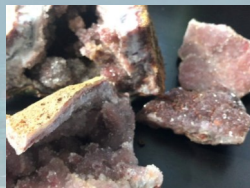

Pink Amethyst is a rare species of Amethyst that is only found in the Patagonia area in the area in Argentina. More specifically, in that area the El Chiquada mine is the most used site. Pink Amethyst is new and is hardly offered yet. It is an extremely energetic stone with strong healing properties. If you look at the most common characteristics, then almost all of them are properties that are related to the heart. The overview below shows where the Pink Amethyst is most appreciated and applied for.

- **Strongly working on the health of the heart and heart muscle.**
- **Strongly promotes sleeping, placed under the pillow where one sleeps.**
- **Break through negative energy paths and relieve stress and tension.**
- **Gives the insight to distinguish the good from the bad.**

The color of the Pink Amethyst is caused by the strong presence of Hematite this color the Quartz pink in contrast to e.g. Rose quartz. Amethyst is derived from the Greek word Amethystos which means something like "against the intoxication or not intoxicating" and finds its origin in the old superstition that the wearer is protected from the intoxication of wine.

www.timmersgems.com