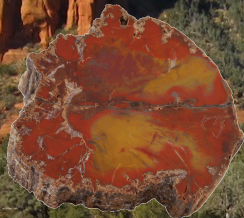

PETRIIFIED WOOD

PETRIIFIED WOOD FROM MADAGASCAR

Fantastic colours great for decoration.

Wood that will last forever.

VERSTEEND HOUT

Het mooiste ter wereld.

Arizona

Brazilië

• **Madagaskar** Heeft een grote gelijkenis met Arizona hout en wordt ook vaak voor aangeboden. Madagaskar hout is te herkennen aan dezelfde kleurstelling als Arizona versteend hout waarbij het rood een iets andere ondertoon heeft.

• **Amerikaans** versteend hout uit Arizona is qua structuur het mooiste te wereld en komt voor van rood tot blauw met een prachtige buiten structuur. De grootste tafel van versteend hout in Europa uit Holbroke Arizona staat in Berghem.

• **American** petrified wood from Arizona is structurally the most beautiful in the world and occurs from red to blue with a wonderful outside structure. The largest table of petrified wood in Europe from Holbroke Arizona stands in Berghem.