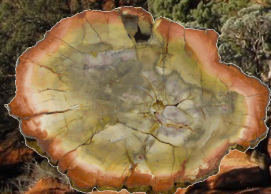

PETRIIFIED WOOD

PETRIIFIED WOOD FROM MADAGASCAR

Fantastic colours great for decoration.

Wood that will last forever.

VERSTEEND HOUT

Het mooiste ter wereld.

Arizona

Brazilië

Indonesië

Australië

Madagascar

TimmersGems