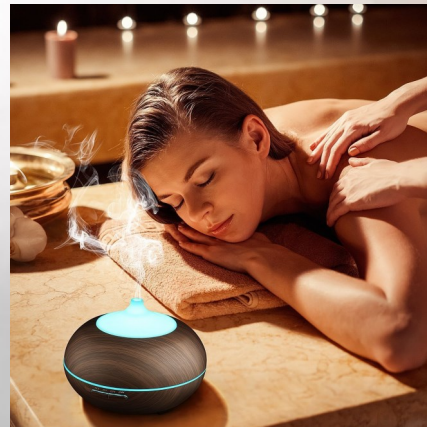

distributed by
timmersgems.com

AROMA DIFFUSERS
BASED ON ACIENT PRINCIPALS FROM MOTHER NATURE

Perfect to be used as an Air Humidifier.
Removes unpleasant scents from homes.
Can be used with a drop of essential oil.

AROMA DIFFUSERS

GEBASEERD OP DE BASIS PRINCIPES VAN MOEDER NATUUR

- *voor woon en slaapkamers
- *voor ziekenhuizen
- *voor gebruik in een sauna
- *Therapeutische werking
- *voor bejaardenhuizen
- *voor beautysalons en Spa's
- *voor Bar en restaurant